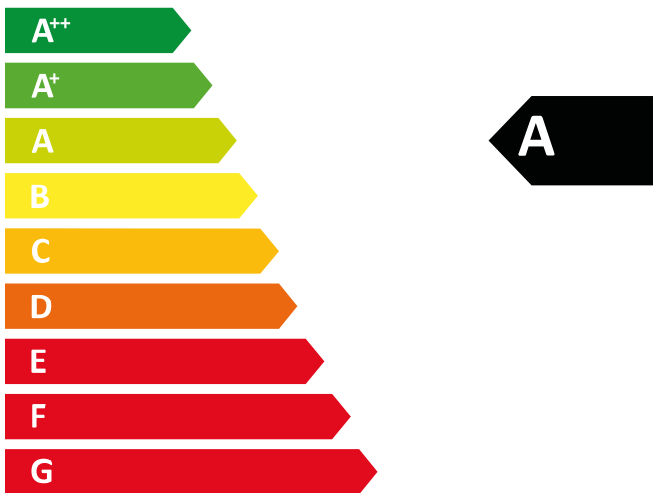

ЕНЕРГО ЕФЕКТИВНІСТЬ

| Protherm

|| 35 KKS

56 дБ

35 кВт